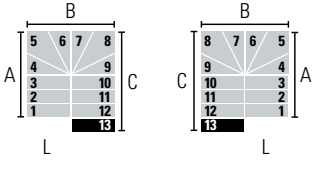

L (cm)	A (cm)		B (cm)		C (cm)	
	Min	Max	Min	Max	Min	Max
74	147	155	150	156	168	178
84	157	165	170	176	178	188
94	167	175	190	196	188	198