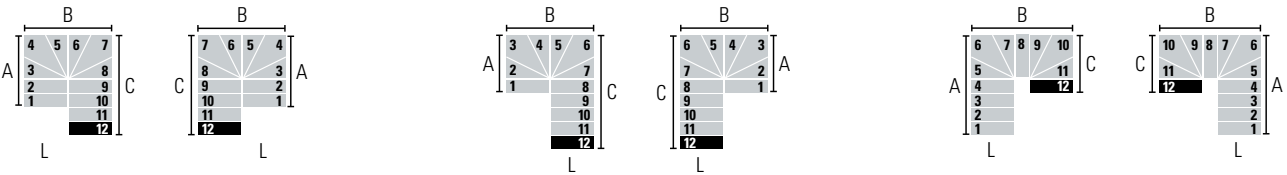

L (cm)	A (cm)		B (cm)		C (cm)	
	Min	Max	Min	Max	Min	Max
74	124	130	150	156	168	178
84	134	140	170	176	178	188
94	144	150	190	196	188	198

L (cm)	A (cm)		B (cm)		C (cm)	
	Min	Max	Min	Max	Min	Max
74	101	105	150	156	191	203
84	111	115	170	176	201	213
94	121	125	190	196	211	223

L (cm)	A (cm)		B (cm)		C (cm)	
	Min	Max	Min	Max	Min	Max
74	170	180	173	181	99	103
84	180	190	193	201	109	113
94	190	200	213	221	119	123