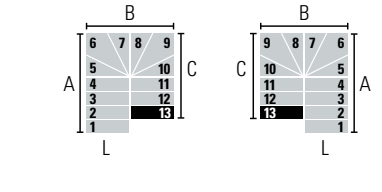

L (cm)	A (cm)		B (cm)		C (cm)	
	Min	Max	Min	Max	Min	Max
74	124	130	196	206	122	128
84	134	140	216	226	132	138
94	144	150	236	246	142	148

L (cm)	A (cm)		B (cm)		C (cm)	
	Min	Max	Min	Max	Min	Max
74	101	105	196	206	145	153
84	111	115	216	226	155	163
94	121	125	226	246	165	173

L (cm)	A (cm)		B (cm)		C (cm)	
	Min	Max	Min	Max	Min	Max
74	124	130	219	231	95	103
84	134	140	239	251	105	113
94	144	150	259	271	115	123

L (cm)	A (cm)		B (cm)		C (cm)	
	Min	Max	Min	Max	Min	Max
74	101	105	219	231	118	128
84	111	115	239	251	128	138
94	121	125	259	271	138	148

L (cm)	A (cm)		B (cm)		C (cm)	
	Min	Max	Min	Max	Min	Max
74	101	105	242	256	95	103
84	111	115	262	276	105	113
94	121	125	282	296	115	123

13 STEPS (14 RISES) • Height between floors: Min. 245 cm - Max. 308 cm (Max. 343 cm with accessory “Extra Spacers”)

L (cm)	A (cm)		B (cm)		C (cm)	
	Min	Max	Min	Max	Min	Max
74	216	230	150	156	99	103
84	226	240	170	176	109	113
94	236	250	190	196	119	123

L (cm)	A (cm)		B (cm)		C (cm)	
	Min	Max	Min	Max	Min	Max
74	193	205	150	156	122	128
84	203	215	170	176	132	138
94	213	225	190	196	142	148